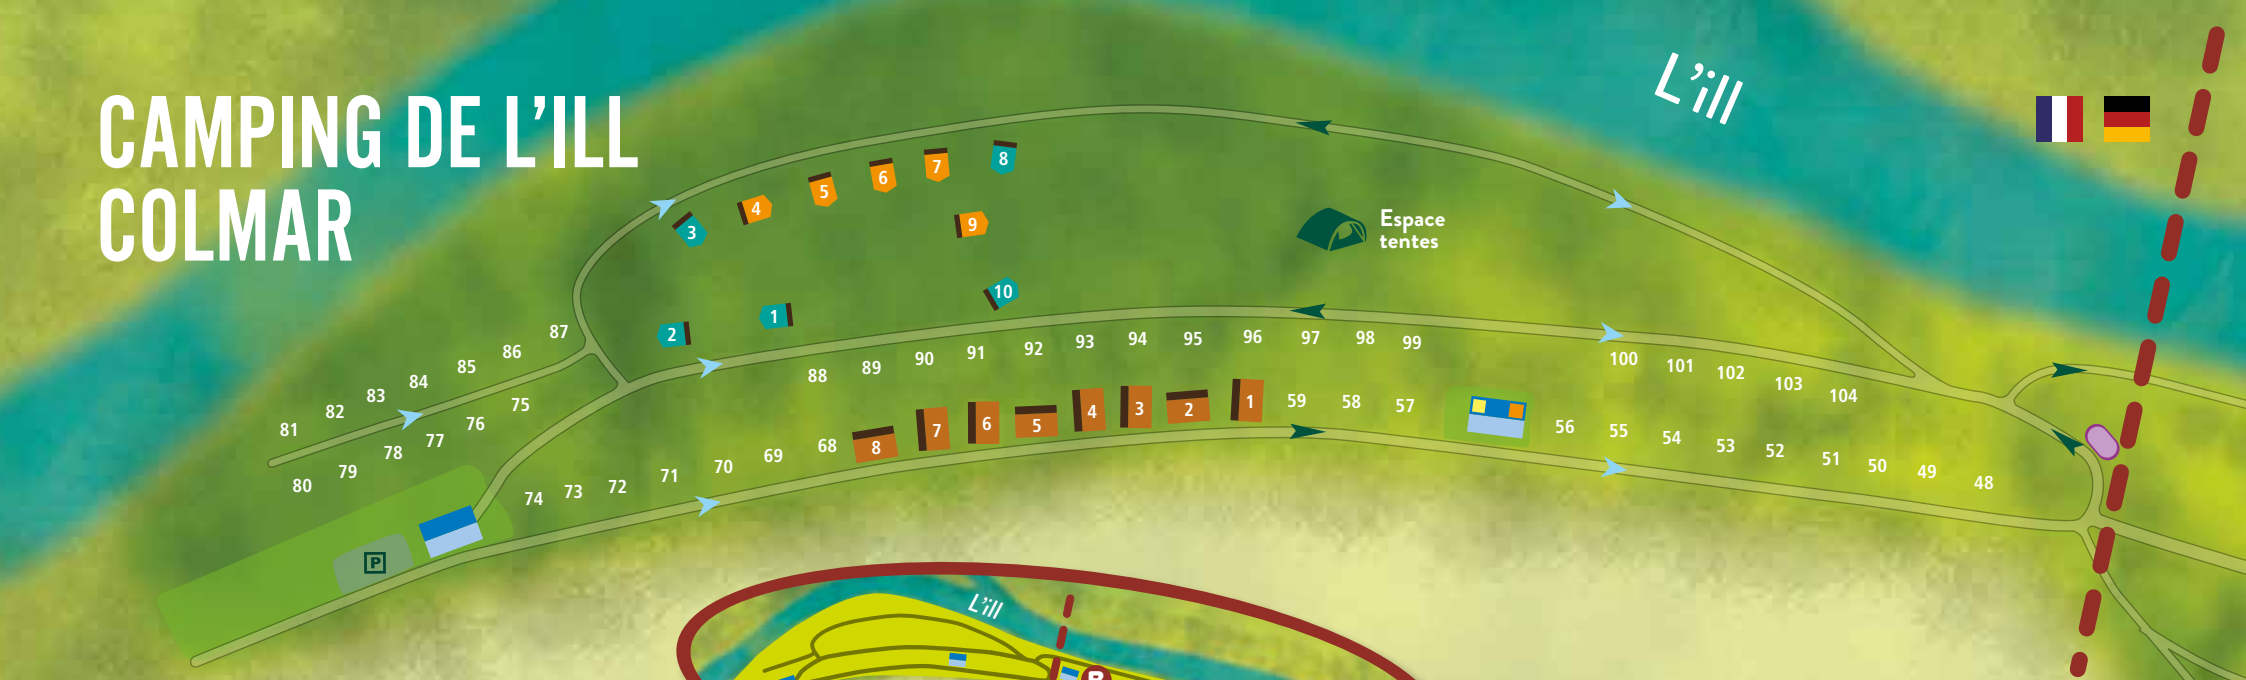

CAMPING DE L'ILL COLMAR

- | | |
|------------------------|----------------------|
| R Pizza - Grill | Pizza - Grill |
| J Aire de jeux | Spielplatz |
| P Pétanque | Jeu de boulesterrein |
-
- | | |
|--------------------------------------|---|
| Tente Classic 4
Zelt Classic 4 | Sanitaire
Sanitäre Anlagen |
| Tente Classic 5
Zelt Classic 5 | Laverie
Waschsalon |
| Mobile home
Mobilhome | Espace bébé
Wickelraum |
| Chalet
Häuschen | Sanitaire
Sanitäre Anlagen |
| 1 Emplacement
Stellplatz | Vidoir chimique
Entsorgungsstation für Chemietoiletten |
| Chemin d'évacuation
Fluchtweg | Poubelles, tri sélectif
Mülleimer |
| Sens de circulation
Fahrtrichtung | Parking |
| | Borne camping-car
Service-station für Wohnmobile |